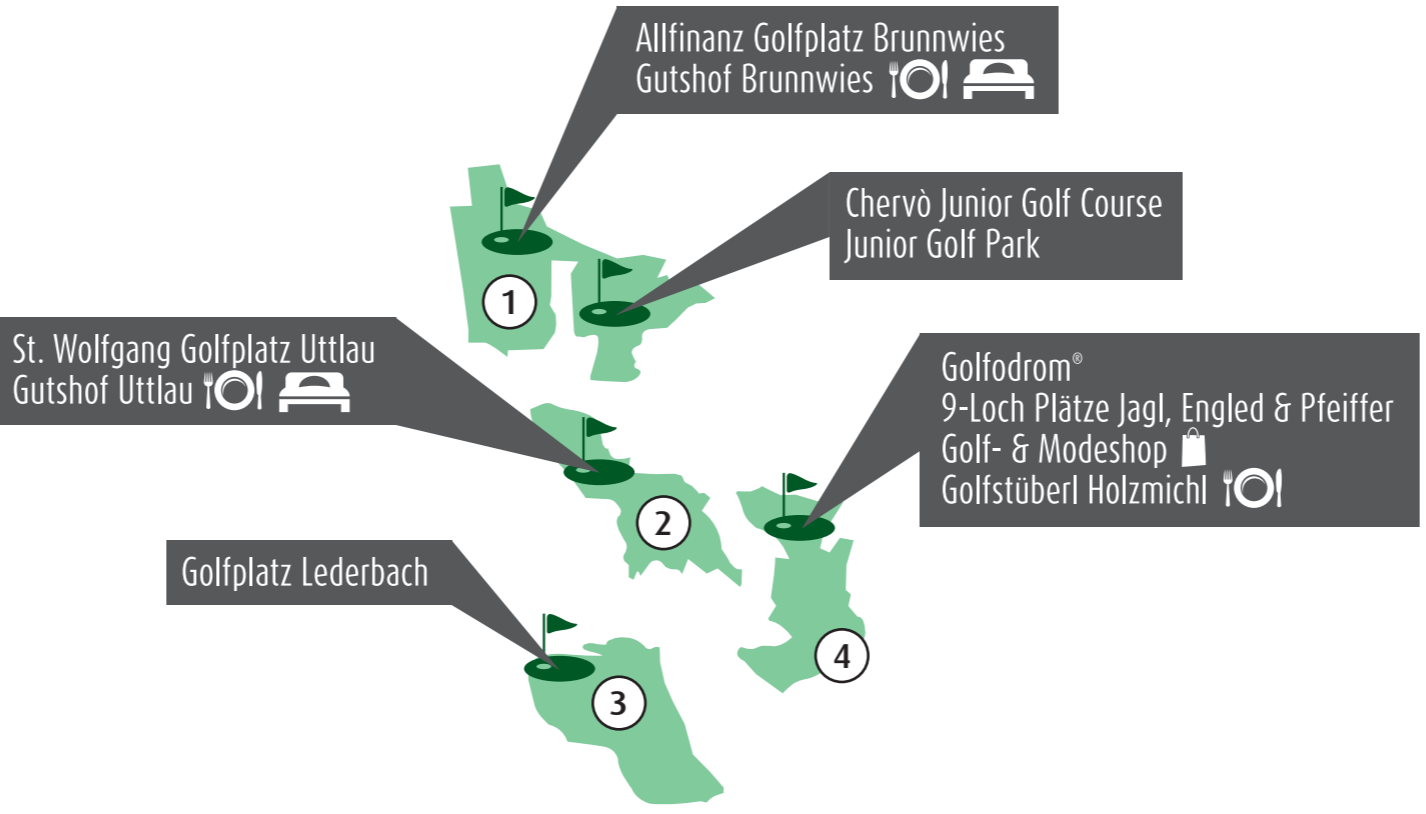

Allfinanz Golfplatz Brunnwies
Gutshof Brunnwies

Chervò Junior Golf Course
Junior Golf Park

St. Wolfgang Golfplatz Uttlau
Gutshof Uttlau

Golfplatz Lederbach

Golfodrom®
9-Loch Plätze Jagl, Engled & Pfeiffer
Golf- & Modeshop
Golfstüberl HolzMichl

- Golf
- Gastronomie
- Übernachtung
- Shop
- Quellness
- Familie