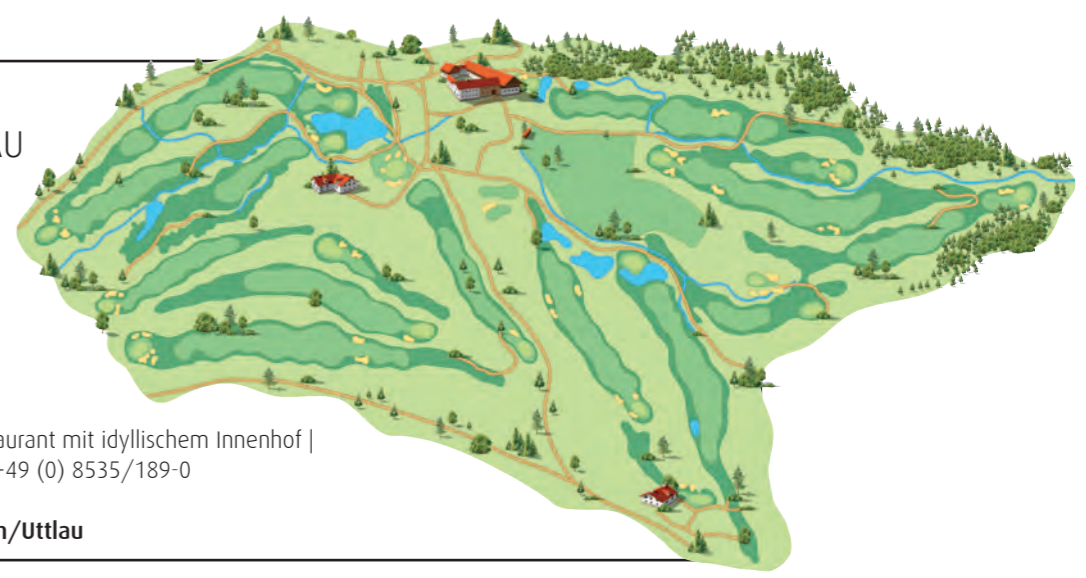

Am der Rottwiese 1 | 94094 Roththalmünster

Allfinanz Golfplatz Brunnwies
 Gutshof Brunnwies

Chervò Junior Golf Course
 Junior Golf Park

St. Wolfgang Golfplatz Uttlau
 Gutshof Uttlau

Golfplatz Lederbach

Golfodrom®
 9-Loch Plätze Jagl, Engled & Pfeiffer
 Golf- & Modeshop
 Golfstüberl HolzMichl

- Golf
- Gastronomie
- Übernachtung
- Shop
- Quellness
- Familie

- Tankstelle
- Apotheke
- Bank

AUSGANGSPUNKT GRIESBACH-THERME

- Penning 4 km
- Holzhäuser (Golfodrom®) 7 km
- Uttlau 8 km
- Brunnwies 8 km
- Penning ➤ Brunnwies 10 km

5 BAD GRIESBACH-THERME
 Hotel Maximilian
 Golf Simulator Lounge
 Hotel Das Ludwig
 Hotel Fürstenhof
 Eventhalle

Gutshof Penning

Beckenbauer Golf Course

Porsche Golf Course

2 ST. WOLFGANG GOLFPLATZ UTTLAU
 18-Loch Meisterschaftsplatz | Driving Range | Puttinggreen | Pitching- & Chipping-Area | Tel.: +49 (0) 8535/189-49