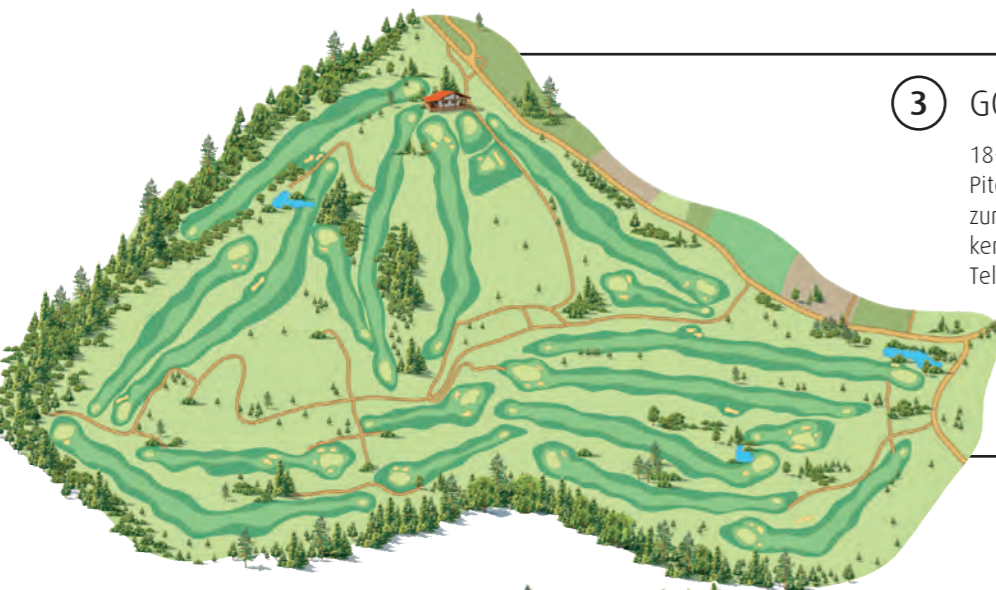

1 GOLFANLAGE BRUNNWIES
 18-Loch Meisterschaftsplatz Allfinanz Golfplatz Brunnwies designed by Bernhard Langer | 6-Loch Kindergolfplatz Chervò Junior Golf Course | Junior Golf Park | Driving Range | Puttinggreen | Pitching- & Chipping-Area | Tel.: +49 (0) 8535/9601-0

GUTSHOF BRUNNWIES
 25 Zimmer | Brunnwieser Stubn | Romantikterrasse | Veranstaltungsstadl | Sauna | Tel.: +49 (0) 8535/9128-0

Brunnwies 5 | 94542 Haarbach

3 GOLFPLATZ LEDERBACH
 18-Loch Meisterschaftsplatz | Puttinggreen | Pitching- & Chipping-Area | Boxen mit Netz zum Warmschwimmen | Golfhütte mit Getränken und Imbiss | Tel.: +49 (0) 8532/3135